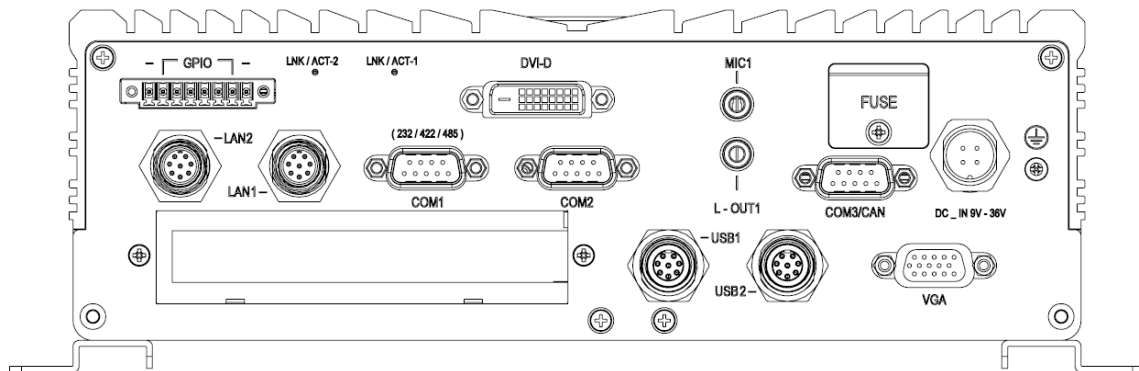

Технические характеристики

Процессор	Процессор Intel 6th Gen. Core i7-6600U 2.6 ГГц Процессор Intel 6th Gen. Core i3-6100U 2.3 ГГц
Память	2x 4GB DDR4-2133 SO-DIMM (Dual Channel)
Видеоподсистема	Встроенная Intel HD graphics Gen. 9
Слоты расширения	1x Половинного размера Mini PCI-E socket (USB 2.0) 1x Полноразмерный Mini PCI-E socket (USB 2.0 + PCI-E) 1x 2230 Socket 1 M.2 socket (USB 2.0 + PCI-E) 1x 3042 Socket 2 WWAN M.2 socket (USB 2.0) 1x 2280 Socket 3 SSD M.2 socket (SATA) 1x PCI-E (x4)
Дисковая подсистема	2x отсека для 2.5" HDD/SSD SATA. Слот CFast
Сеть	2x M12 GbE
Звук	Двухканальный, HD Audio
Порты	2x USB 3.0, 1x USB 2.0, DVI-D, VGA, 3x COM порта (один из них RS232/422/485) 2x M12 GbE, 2x M12 USB 2.0, 2x разъема для SIM, 4x выхода антенн, 1x GPIO, Ввод питания M12
Watchdog	Программируемый
Питание	9В~36В / 72В / 110В Постоянного тока (опционально)
Охлаждение	Конвекционное, пассивное
Рабочая температура	-40°C ~ +60°C (с SSD)
Габариты (мм)	256 (Г) * 182 (Ш) * 83 (В)
Вес	3,6 кг
Исполнение	Специализированное крепление
Цвет	Черный
Операционная система	Microsoft Windows 7 (32 и 64 бит, только Core 6 поколения), 10 (64 бит), Linux
Комплект поставки	Ответный разъем DC M12, блок питания (для тестирования)
Гарантия	2 года

* в датшите указана справочная информация, точные характеристики изделий просьба уточнять при заказе.

AdvantiX ER-MTR7000

Вид сзади

Вид спереди

Информация для заказа

ER-MTR7000	Встраиваемый компьютер ER-MTR7000 / Intel Intel Core i7-6600U 2,6 ГГц / 2x4GB DDR4/ 240GB SSD / блок питания 12V DC, 120 Вт (для тестирования)
ER- MTR7000 -XXX	Заказная конфигурация под требования заказчика. Срок поставки – от 2х недель (в зависимости от доступности комплектующих)