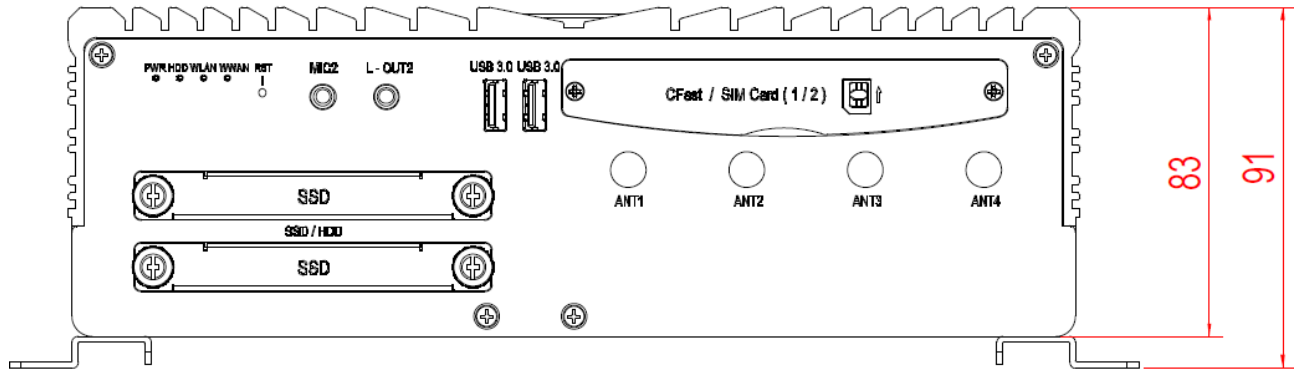

* в датшите указана справочная информация, точные характеристики изделий просьба уточнять при заказе.

AdvantiX ER-MTR7000

Вид сзади

Вид спереди

Информация для заказа

ER-MTR7000	Встраиваемый компьютер ER-MTR7000 / Intel Intel Core i7-6600U 2,6 ГГц / 2x4GB DDR4/ 240GB SSD / блок питания 12V DC, 120 Вт (для тестирования)
ER- MTR7000 -XXX	Заказная конфигурация под требования заказчика. Срок поставки – от 2х недель (в зависимости от доступности комплектующих)